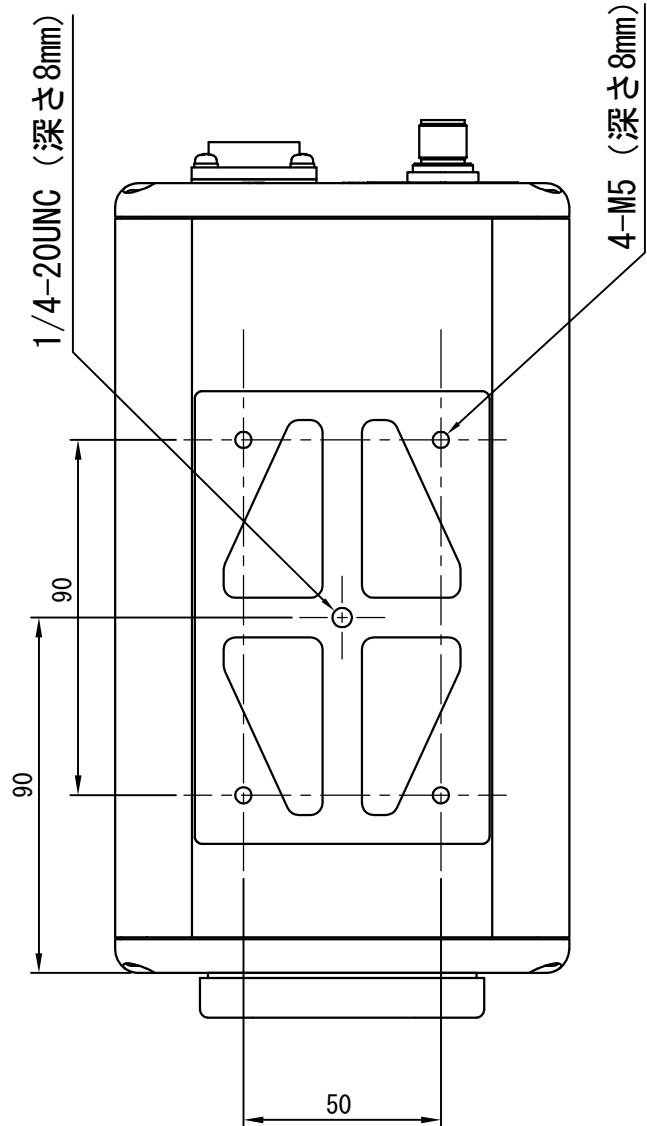

■外形図■

熱画像計測装置カメラ CPA-L25B
 水平25° × 垂直19°

重量：約2.3kg