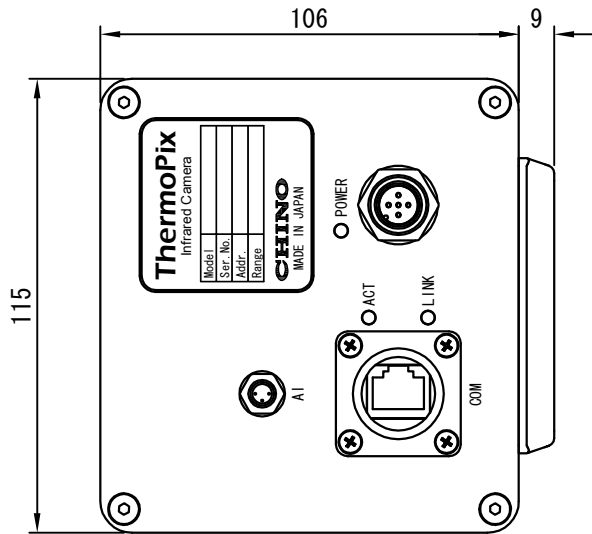

■外形図■

熱画像計測装置カメラ CPA-L25B
 水平25° × 垂直19°

重量：約2.3kg