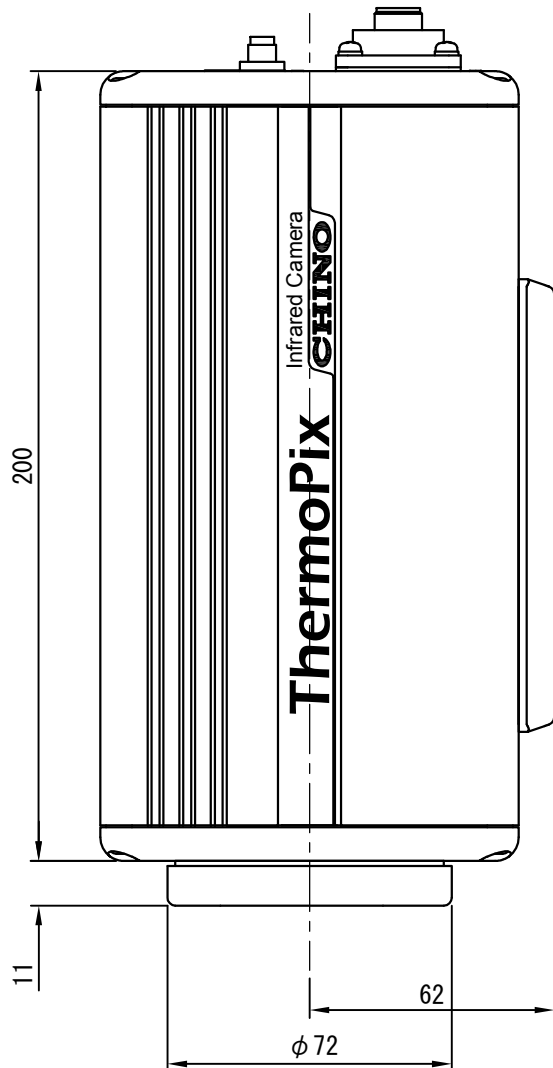

■外形図■

熱画像計測装置カメラ CPA-L25B
 水平25° × 垂直19°

重量：約2.3kg