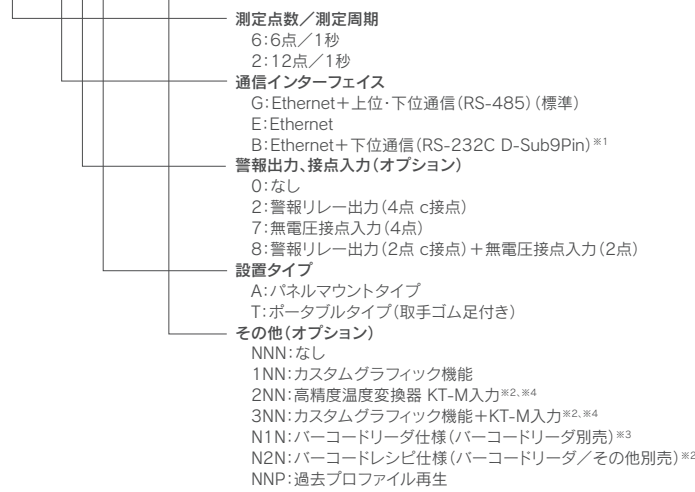

グラフィックレコーダKR2S00は、様々な入力 (フルマルチレンジ) に対応。またPLCとも柔軟に連携できます。

既設機器もアップデート可能

既に稼働しているKR2S00も、機器のアップデートを行うことでクラウドに対応できます。^{※2}

※2 お近くのチノー営業所・販売店にご相談ください

チノークラウド接続機能付きグラフィックレコーダはKR2S00シリーズの特殊仕様です 下記形式、特殊仕様番号でお問い合わせください

形式

KR2S□PS□□□ - □□□Z

特殊仕様番号

FKR-221510

※1 バーコードリーダー専用仕様 ※2 通信インターフェイスGのみ選択可
※3 通信インターフェイスBのみ選択可 ※4 1桁目が2または3の場合、2桁目はNのみ選択可

簡単3ステップ チノークラウドで遠隔監視

① チノークラウドの初期設定

会社管理者アカウントを登録