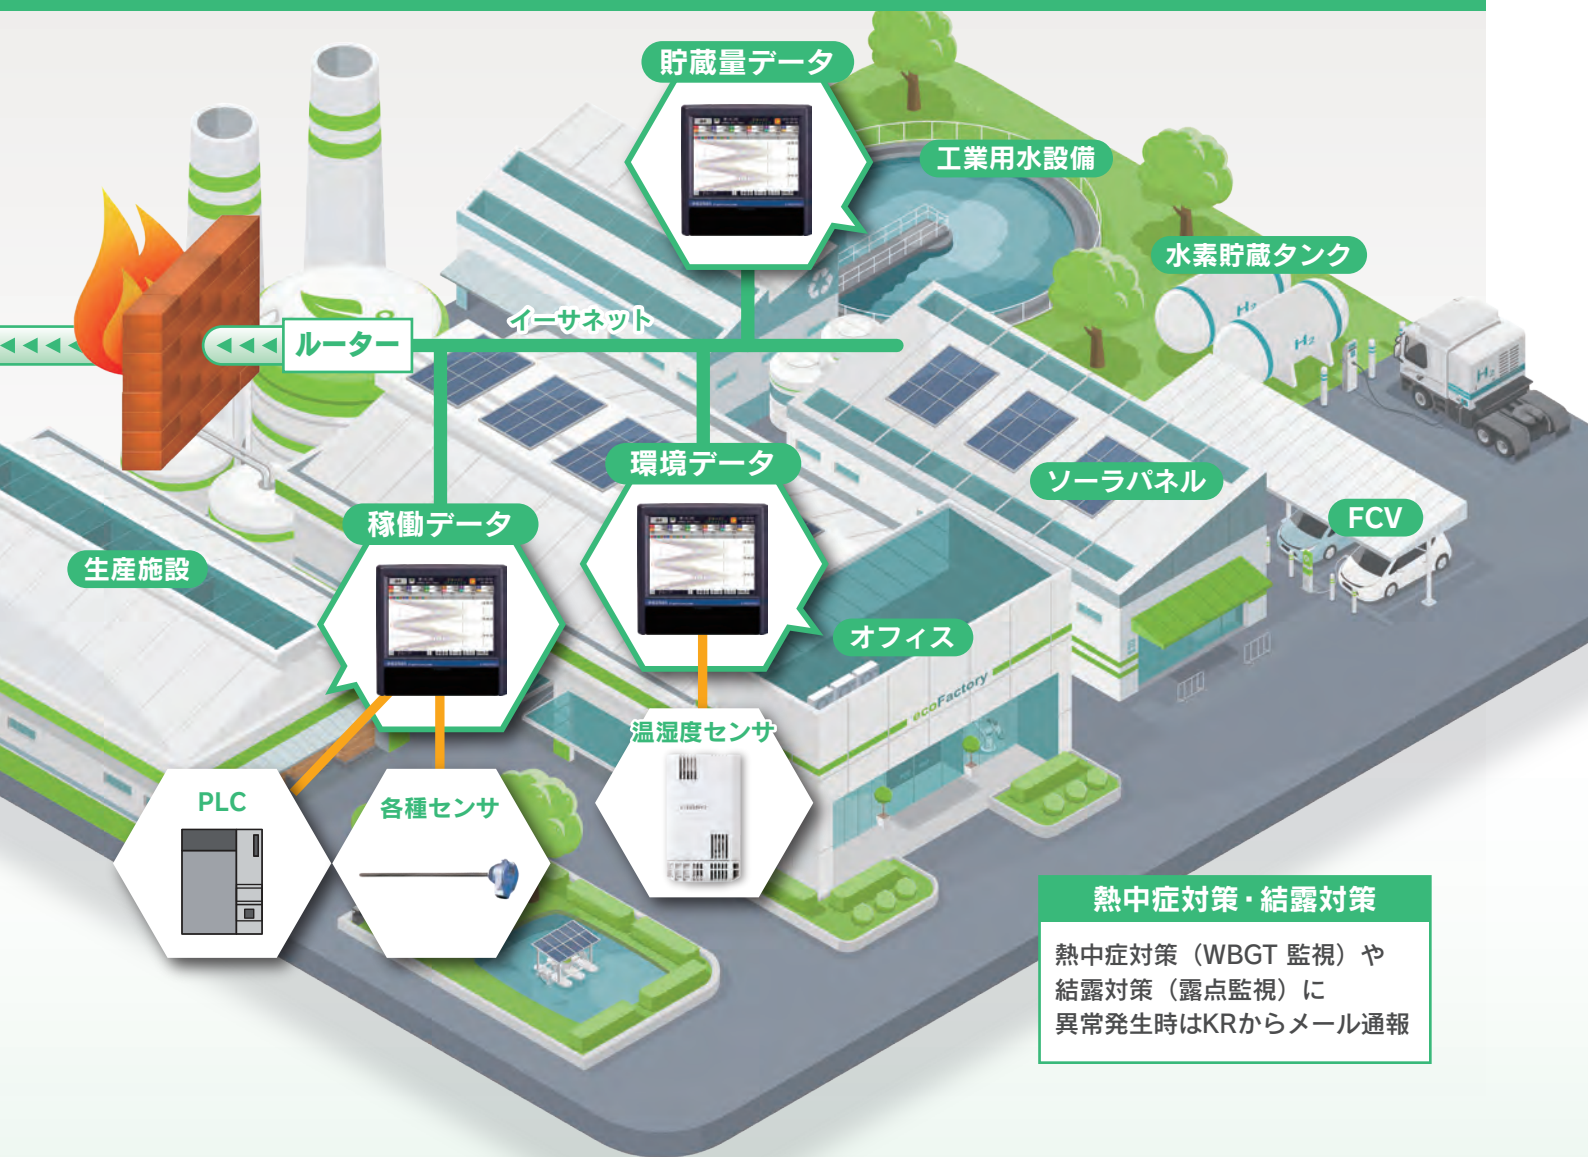

時間や費用を
抑えた
遠隔監視

セキュリティを
確保

チノークラウド

オフィス・外出先から

現場から

クラウドへ安全にデータ保存

グラフィックレコーダKRで記録したデータは自動的にチノークラウドへ格納されます。

最短1分間隔

記録したデータはクラウドに最短1分間隔^{※1}で送られ、格納されます。

※1 データ記録周期は最短1分間隔です

MQTT、HTTPSに対応

データ送信は、シンプルかつ高い堅牢性をもつMQTT over TLSプロトコル。または広い分野で実績があるHTTPSプロトコルを使用します。

Webブラウザでモニタリング

チノークラウドに格納したデータをWebブラウザで確認。場所を選ばないモニタリングを実現します。

ダッシュボード画面 (測定データのグラフィカル表示)

グラフ画面

チノークラウド
接続機能付き
グラフィックレコーダ

KR2S00
series

現場

集録・データ解析ソフトウェアを付属

クラウド対応TRAMS (付属ソフト) により、データの解析・保存、月報・日報出力が可能です。

トレンドグラフ再生

クラウド対応のミニマムスタート