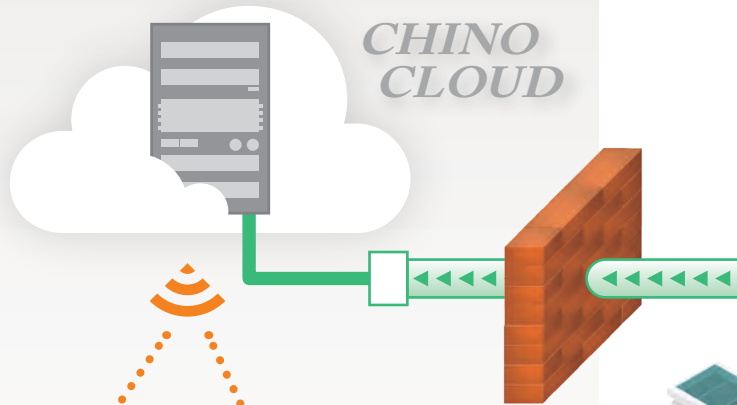

NEW

チノークラウド接続機能付き
グラフィックレコーダ

KR2S00 series

クラウド経由で安全に遠隔監視
別事業所、自宅からデータをモニタ

5.7形タッチパネルディスプレイ
(144×144mm)

場所を選ばずスマートなデータ集録 いつでも・どこでも現場を見える化

オフィス・外出先

ダッシュボード画面

時間や費用を
抑えた
遠隔監視

セキュリティを
確保

チノークラウド

オフィス・外出先から

現場から

クラウドへ安全にデータ保存

グラフィックレコーダKRで記録したデータは自動的にチノークラウドへ格納されます。

最短1分間隔

記録したデータはクラウドに最短1分間隔^{※1}で送られ、格納されます。

※1 データ記録周期は最短1分間隔です

MQTT、HTTPSに対応

データ送信は、シンプルかつ高い堅牢性をもつMQTT over TLSプロトコル。または広い分野で実績があるHTTPSプロトコルを使用します。

Webブラウザでモニタリング

チノークラウドに格納したデータをWebブラウザで確認。場所を選ばないモニタリングを実現します。

ダッシュボード画面 (測定データのグラフィカル表示)