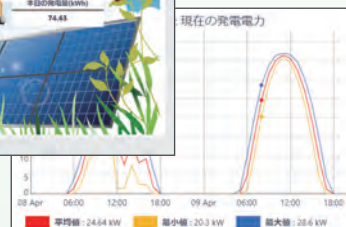

場所を選ばずスマートなデータ集録 いつでも・どこでも現場を見える化

オフィス・外出先

ダッシュボード画面

時間や費用を
抑えた
遠隔監視

セキュリティを
確保

チノークラウド

オフィス・外出先から

現場から

クラウドへ安全にデータ保存

グラフィックレコーダKRで記録したデータは自動的にチノークラウドへ格納されます。

最短1分間隔

記録したデータはクラウドに最短1分間隔^{※1}で送られ、格納されます。

※1 データ記録周期は最短1分間隔です

MQTT、HTTPSに対応

データ送信は、シンプルかつ高い堅牢性をもつMQTT over TLSプロトコル。または広い分野で実績があるHTTPSプロトコルを使用します。

Webブラウザでモニタリング

チノークラウドに格納したデータをWebブラウザで確認。場所を選ばないモニタリングを実現します。

ダッシュボード画面 (測定データのグラフィカル表示)

グラフ画面