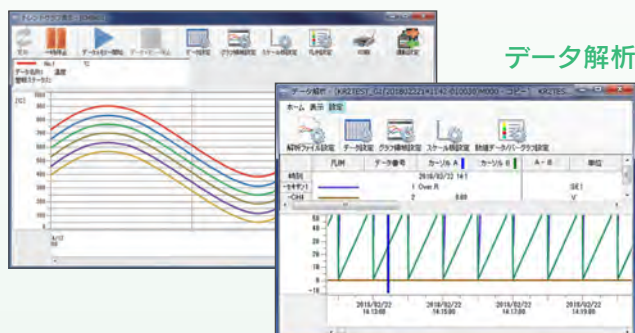

記録したデータはクラウドに最短1分間隔^{※1}で送られ、格納されます。

※1 データ記録周期は最短1分間隔です

MQTT、HTTPSに対応

データ送信は、シンプルかつ高い堅牢性をもつMQTT over TLSプロトコル。または広い分野で実績があるHTTPSプロトコルを使用します。

Webブラウザでモニタリング

チノークラウドに格納したデータをWebブラウザで確認。場所を選ばないモニタリングを実現します。

ダッシュボード画面 (測定データのグラフィカル表示)

グラフ画面

チノークラウド
接続機能付き
グラフィックレコーダ

KR2S00
series

現場

集録・データ解析ソフトウェアを付属

クラウド対応TRAMS (付属ソフト) により、データの解析・保存、月報・日報出力が可能です。

トレンドグラフ再生

クラウド対応のミニマムスタート