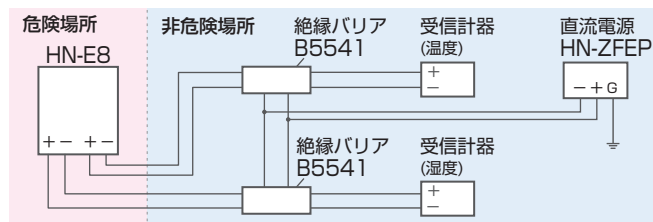

HN-E8 series

壁取付形温湿度計(本質安全防爆)

形式

HN-E8□01□00

- センサ形状
  - 0: 一体形
  - 1: センサ分離形(ケーブル長1m)
  - 2: センサ分離形(ケーブル長2m)
  - 3: センサ分離形(ケーブル長3m)
- 湿度出力: 0~100%rh
- 温度出力スパン
  - 1: -40~60°C(標準)
  - 2: 0~100°C
  - 3: 0~50°C

B5541.....絶縁バリア

本質安全防爆の温湿度計

- ●絶縁バリアによりA種接地工事が不要

高精度センサを搭載

- ●湿度は幅広い範囲で±2%rhの測定が可能
- ●温度センサに白金測温抵抗体を採用

メンテナンスが容易

- ●センサユニットは、お客様ご自身で簡単に交換可能
- ●本体は壁アタッチメントにより、簡単に取り付け・取り外し

仕様			
製品名	一体形	センサ分離形	
形式	HN-E800	HN-E810	HN-E820 HN-E830
湿度センサ	高分子静電容量式		
測定範囲	0~100%rh^{※1}		
精度定格^{※2}	±2%rh(5~90%rh未満、25°Cにおいて)		
	±3%rh(90~95%rh、25°Cにおいて)		
出力仕様	4~20mADC 2線伝送(0~100%rhに対して)		
応答時間	60秒以内(90%応答)		
負荷抵抗	250Ω以下		
温度センサ	白金測温抵抗体 Pt100		
測定範囲	-20~60°C	-40~60°C	
精度定格^{※2}	±0.2°C(25°Cにおいて)		
出力仕様	4~20mADC 2線伝送		
負荷抵抗	250Ω以下		
防爆構造の種類	本質安全防爆(ia)		
対象ガスの発火度/爆発等級	IIC T4 Ga		
本安関連機器	絶縁バリアB5541を2台使用		
型式検定合格番号	第TC22593X号		
ケーブル長		1m	2m 3m
電源電圧	24V DC±10%		
消費電力	約1VA		
使用湿度範囲	0~100%rh^{※1}		
使用温度範囲	-20~60°C	本体: -20~60°C、センサ: -40~60°C	
質量(本体のみ)	約1.8kg		

※1 ただし結露しないこと

※2 恒温槽内、25°Cの十分安定した環境で測定した際の精度

アクセサリ

名称	形式	内容
絶縁バリア	B5541	2線伝送用絶縁バリア。各出力に1台使用
直流電源ユニット	HN-ZFEP	24V DC 出力
センサ固定金具	HN-E80P0001	センサ分離形のプローブ固定に使用

保守部品

名称	形式	内容
センサユニット	HN-E80S0000	温度・湿度を測定。一体形の交換用センサ
	HN-E81S0000	温度・湿度を測定 分離形の交換用センサ
	HN-E82S0000	
	HN-E83S0000	
交換用フィルタ	HN-E80P0003	センサユニット内フィルタの交換用